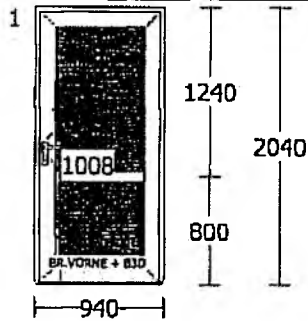

Caiet de sarcini

Nr de usi

2 buc

Serie: Decco 60
Culoare: Alb
Geam: Panel 24mm ALB
Marcă Fer: Maco Multi-Matic Alb

Toc: Rama 63mm
Cercevea: Canat Z110
Set Fero.: BR.VORNE + B3D
Prag: Prag aluminiu 60 + Picurator
Maner: Maner usa 28 x 92 alb
Armatura: Armatura U 46x29 1.5mm

Coefficient de transfer termic $U_f = 1.8 \text{ W/m}^2\text{K}$