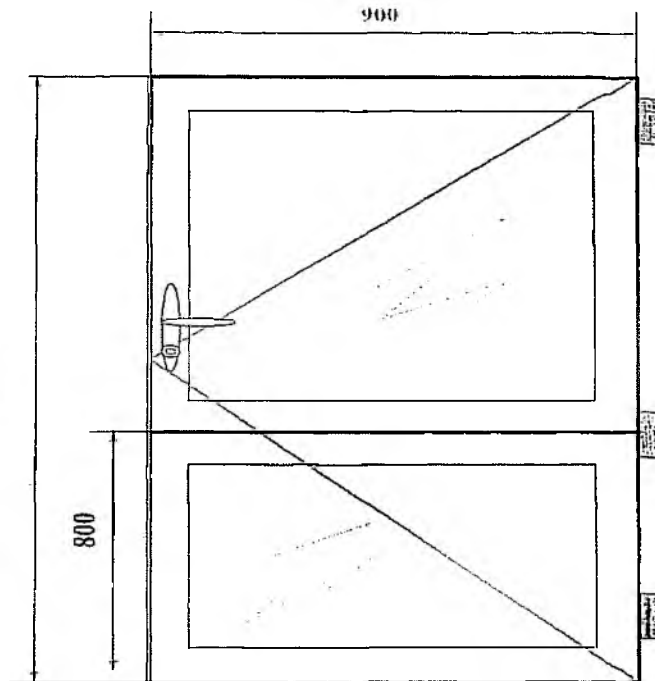

## Caiet de sarcini

Reper	Denumirea produsului	Locatie	Nr. de bucati
1	Usa tip termopan (vezi schita)	Montare usi la arhiva Corp E	2
2	Geam termopan 920*1400*24 antiefractie	Montare geam la camera de arme Corp E	1
3	Geam termopan 1020*1400*24 antiefractie		1
4	Geam termopan 910*1400*24 antiefractie		1
5	Geam termopan 860*810*24 antiefractie	Inlocuire geam termopan la terasa etaj I Corp E	1

**Condiții tehnice:** - Usa din profil cu 4 camere, Culoare alb, Geam termopan de siguranta, cu dispozitiv de autoinchidere  
- Prag de aluminiu de 25 mm inaltime

**Ușă tip termopan**