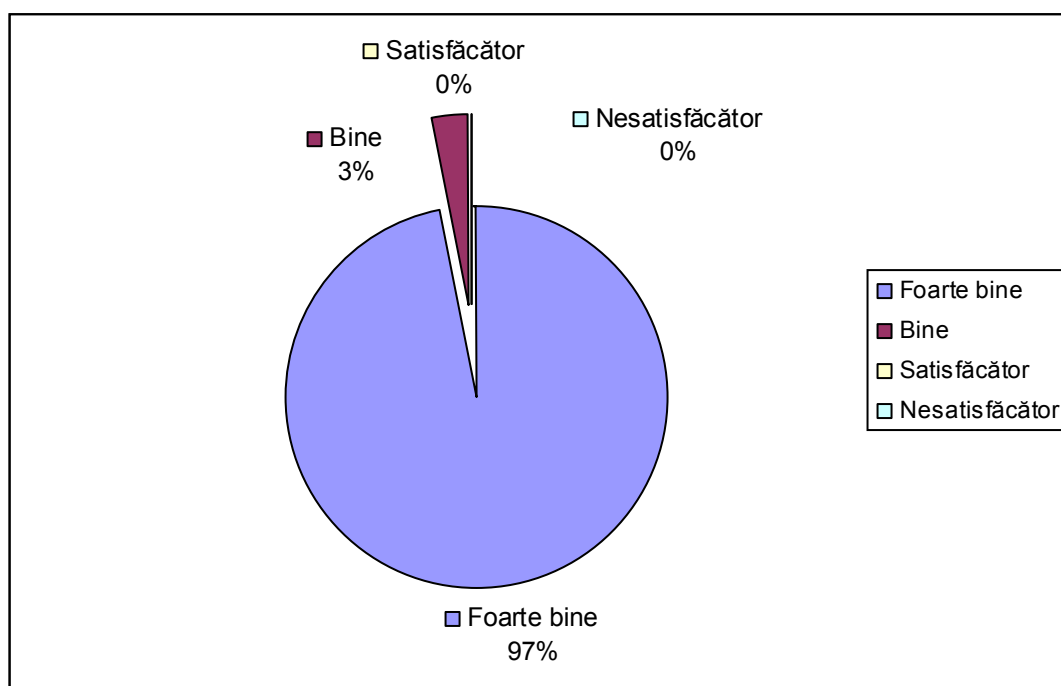

Raportul anual 2012 privind evaluarea personalului didactic de către studenți

Centralizarea calificativelor obținute de cadrele didactice în urma evaluării de către studenți

Anul evaluării 2012

Nr. crt.	Facultatea	Nr. cadre didactice evaluate	Calificativul obținut			
			Foarte bine	Bine	Satisfăcător	Nesatisfăcător
1	FEFS	25	23	2	0	0
2	FIA	23	23	0	0	0
3	FIESC	55	55	0	0	0
4	FIM	37	36	1	0	0
5	FIG	40	40	0	0	0
6	FLSC	45	41	4	0	0
7	FS	29	28	1	0	0
8	FSEAP	80	77	3	0	0
9	FSE	18	18	0	0	0
	Universitate	352	341	11	0	0

Situația calificativelor obținute de cadrele didactice în urma evaluării de către studenți în anul 2012, la nivel de universitate