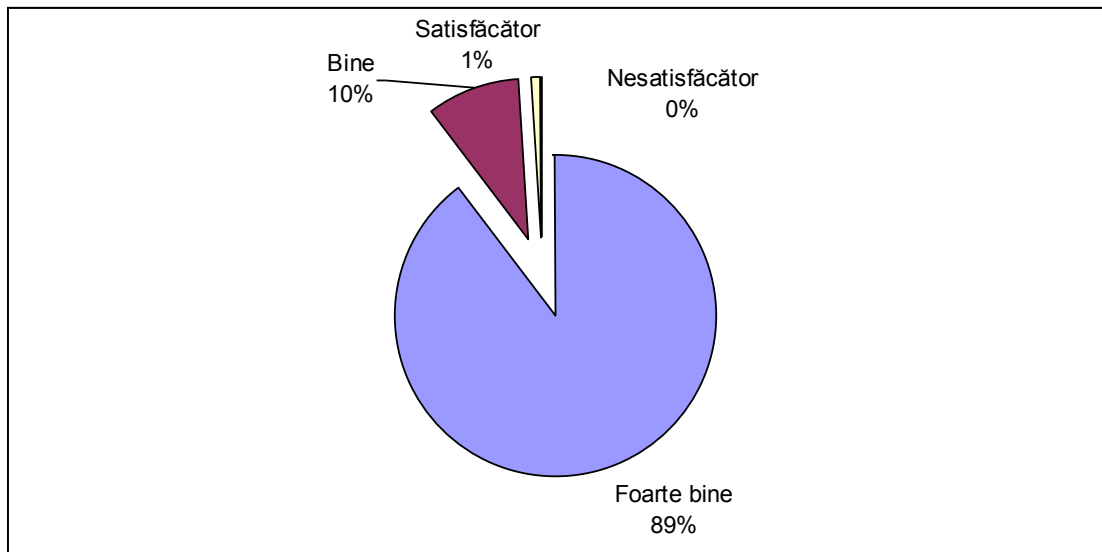

Raportul anual 2011 privind evaluarea personalului didactic de către studenți

Centralizarea calificativelor obținute de cadrele didactice în urma evaluării de către studenți

Anul evaluării 2011

Nr. crt.	Facultatea	Nr. cadre didactice evaluate	Calificativul obținut			
			Foarte bine	Bine	Satisfăcător	Nesatisfăcător
1	FEFS	14	14	0	0	0
2	FIA	23	22	1	0	0
3	FIESC	74	71	3	0	0
4	FIM	41	41	0	0	0
5	FIG	40	39	1	0	0
6	FLSC	59	46	11	2	0
7	FS	27	27	0	0	0
8	FSE	8	7	1	0	0
9	FSEAP	79	60	18	1	0
	Universitate	365	327	35	3	0

Situația calificativelor obținute de cadrele didactice în urma evaluării de către studenți în anul 2011, la nivel de universitate