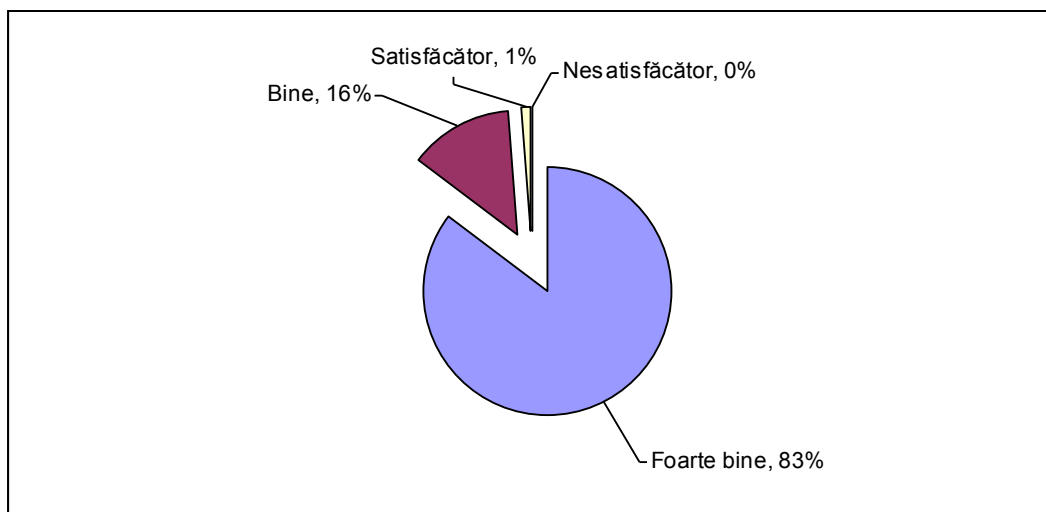

Raportul anual 2008 privind evaluarea personalului didactic de către studenți

Centralizarea calificativelor obținute de cadrele didactice în urma evaluării de către studenți

Anul evaluării 2008

Nr. crt.	Facultatea	Nr. cadre didactice evaluate	Calificativul obținut			
			Foarte bine	Bine	Satisfăcător	Nesatisfăcător
1	FEFS	12	11	1	0	0
2	FIA	22	19	2	1	0
3	FIESC	57	53	3	1	0
4	FIM	34	31	3	0	0
5	FIG	37	29	8	0	0
6	FLSC	61	45	15	1	0
7	FS	27	24	3	0	0
8	FSE	8	7	1	0	0
9	FSEAP	0	0	0	0	0
10	DPPD	7	7	-	-	-
	Universitate	265	226	36	3	0

Situația calificativelor obținute de cadrele didactice în urma evaluării de către studenți în anul 2008, la nivel de universitate