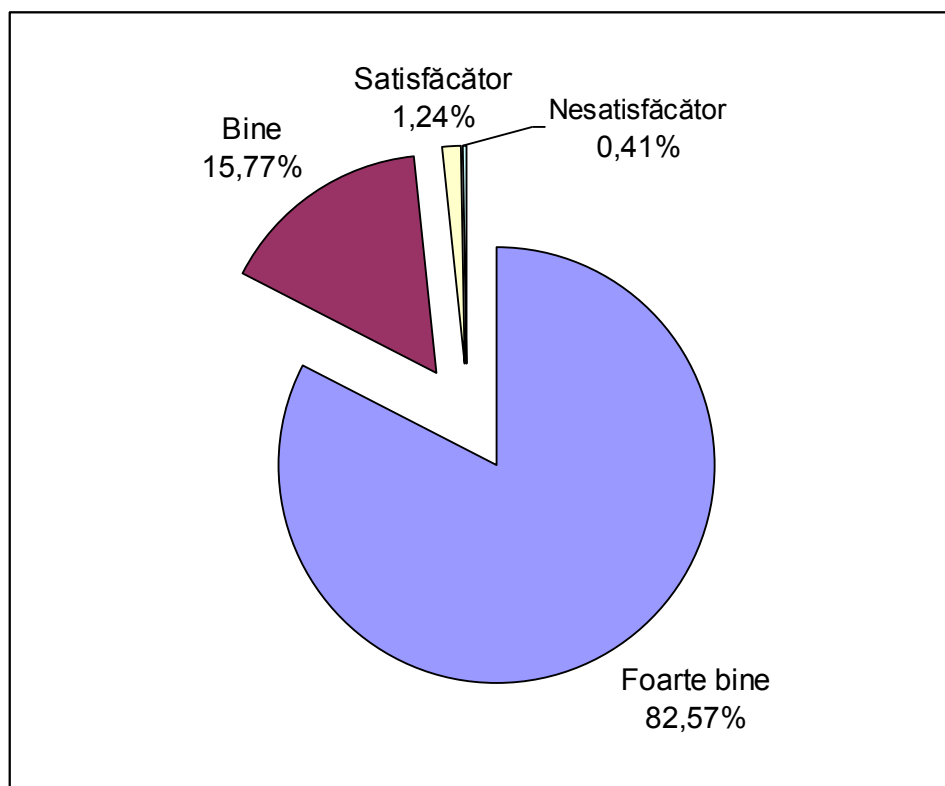

Raportul anual 2007 privind evaluarea personalului didactic de către studenți

Centralizarea calificativelor obținute de cadrele didactice în urma evaluării de către studenți

Anul evaluării 2007

Nr. crt.	Facultatea	Nr. cadre didactice evaluate	Calificativul obținut			
			FB	B	S	NS
1.	Educație Fizică și Sport	17	17	0	0	0
2.	Inginerie Alimentară	21	21	0	0	0
3.	Inginerie Electrică și Știința Calculatoarelor	40	31	7	2	0
4.	Inginerie Mecanică, Mecatronică și Management	30	28	2	0	0
5.	Istorie și Geografie	37	32	4	1	0
6.	Litere și Științe ale Comunicării	62	40	21	0	1
7.	Silvicultură	23	21	2	0	0
8.	Științe Economice și Administrație Publică	65	24	37	4	0
9.	Științe ale Educației	11	9	2	0	0
	Total	241	199	38	3	1

Situația calificativelor obținute de cadrele didactice în urma evaluării de către studenți în anul 2007, la nivel de universitate